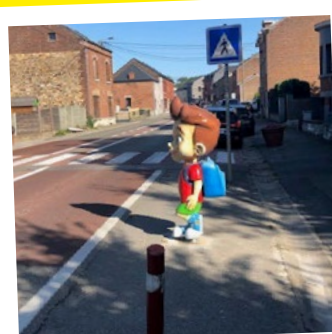

DES PERSONNAGES EN 3D POUR RENFORCER LA SÉCURITÉ AUX ABORDS DES ÉCOLES !

Notre mission ?
Protéger les enfants
aux abords des écoles !

Installés à proximité des
écoles ou derrière les
passages piétons, nous
incitons les automobilistes
à lever le pied !

Tom & Lily® ont été créés dans le souci d'améliorer et d'augmenter la vigilance des usagers de la route. De la taille réelle d'un enfant, ces joyeux personnages préventifs en 3D sont à placer à proximité des zones à sécuriser.

Grâce à leur réalisme et leur dynamisme, ils incitent à la prudence et contribuent à une meilleure prévention et protection des enfants piétons.

Leur design moderne, sympathique et leurs couleurs vives sont très appréciés par les enfants et les parents !

Tom & Lily®

**UN PAS DE PLUS POUR LA SÉCURITÉ DE
NOS ENFANTS DANS L'ESPACE PUBLIC**

Déjà adoptés partout en Belgique !

Jodoigne

Chaudfontaine

Fosses-la-ville

Ciney

Wavre