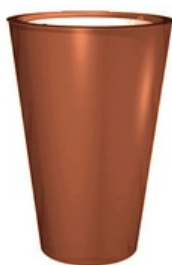

FICHE TECHNIQUE VASE URBAIN

Matériau

acier

Dimensions

Ø400 x H500mm, Ø540 x H700mm, Ø640 x H940mm ou Ø760 x H1250mm

PRÉSENTATION

Le vase urbain joue sur une apparente simplicité. Élégant et élancé, il vous étonnera par son effet acier laqué, sa couronne en fonte contrastée. Il s'associera avec élégance aux plantations verticales. Son installation en alignement ou en bouquet offre de nouvelles respirations en ville.

Réalisé entièrement en acier, il est surmonté d'une couronne en fonte d'un seul tenant. Le vase est muni d'un bac intérieur en PEHD intégrant réserve d'eau et anneaux de levage rotatifs. Les pièces métalliques et en fonte sont traitées et revêtues d'une couche de poudre époxy et d'une couche de finition en poudre polyester.