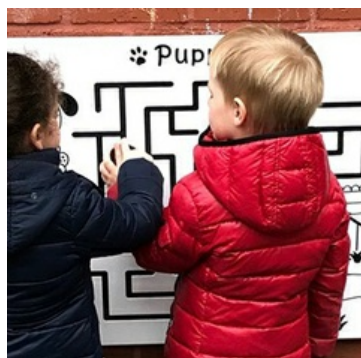

FICHE TECHNIQUE LABYRINTHE "PUPPY"

Matériau

polyéthylène

Longueur

800mm

Largeur

600mm

Épaisseur

3mm

Poids

8kg

PRÉSENTATION

Faites rentrer le chiot dans sa niche sans vous tromper de chemin.

- Panneau de qualité en PE massif sans entretien.
- Pièces de fixation murales en inox fournies.

Nos panneaux ludiques sont livrés prêts à être installés ! Déjà percés, ils sont munis de blocs de fixation, ce qui leur permet d'être posés facilement sur tout type de mur. En outre, des bouchons solides et des vis spéciales en acier inoxydable (pour mur creux) sont également fournis.