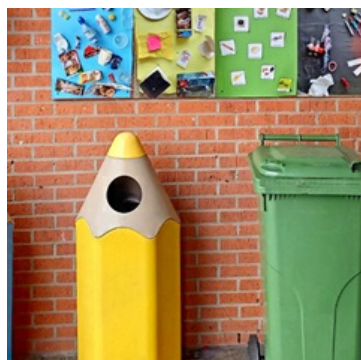

FICHE TECHNIQUE

CORBEILLE CRAYON

**Hauteur**

1100mm

Diamètre

460mm

Couleur

bleu, gris, jaune, rouge ou vert

Contenance/ capacité

75L

PRÉSENTATION

Une poubelle attrayante pour les enfants et qui embellira votre cour de récréation grâce à sa forme ludique et ses couleurs vives et à la réduction des déchets jetés au sol.

- Hauteur de l'orifice: 81 cm
- Volume du seau intérieur: 75 litres
- Pourvu d'une serrure à clé
- Hauteur totale : 110 cm
- Diamètre : 46 cm
- Pourvu d'une serrure à clé triangulaire
- Livré avec seau intérieur amovible muni d'un élastique de maintien de sac poubelle
- 5 couleurs au choix : vert, bleu, rouge, jaune et gris

AVANTAGES-CLÉS

- Taille adaptée aux enfants
- Facilite le tri
- Disponible en différents coloris