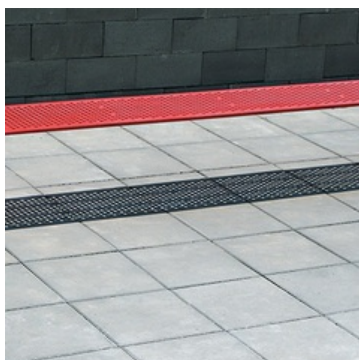

FICHE TECHNIQUE **BANQUETTE SINUS**

Matériau

acier

Longueur

800mm ou 3180mm

Largeur totale

450mm

Hauteur de l'assise

455mm

PRÉSENTATION

A partir du concept original des grilles de protection des arbres Sinus, nous avons créé une gamme de bancs indépendante ayant une ligne incomparable. La robuste tôle d'acier simplement pliée pour obtenir le profil trapézoïdal est renforcée par un pli de renfort discret. La tôle perforée rappelle l'esthétique dépouillée des années 60. L'assise Citépin originale, supprime l'inconvénient de la froidure du métal lorsque l'on s'assoit, grâce à ses pastilles.

Structure de tôle en acier galvanisé, thermolaquée suivant les coloris de la gamme ou laissée brute. L'assise Citépin offre une isolation thermique et augmente le confort.