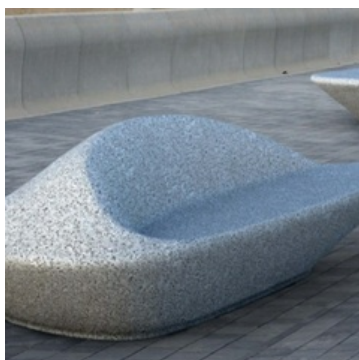

## PRÉSENTATION

Son design inspiré des bateaux confère au **banc et à la banquette Sassi** un style iconique aux formes organiques.

À poser ou à ancrer au sol (avec de la résine epoxy et des tiges d'ancrage), ce modèle en béton préfabriqué **petra 1** imperméabilisé se montre extrêmement résistant aux intempéries et à la vie en extérieur. De plus, il est disponible en de nombreux coloris : béton brut, ciment gris, rouge brique, et bien d'autres.

## AVANTAGES-CLÉS

- Matériau très solide
- Résistant au vandalisme
- Nombreux coloris disponibles : béton brut, ciment gris, etc.