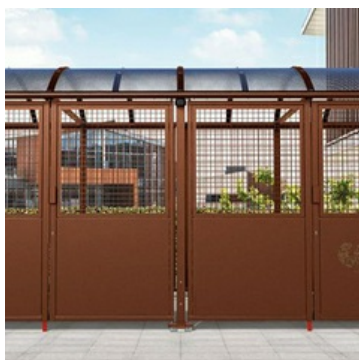

# ABRI VÉLOS SÉCURISÉ VOUTE

### Dimensions

2520x2830x2640mmmm ou  
6225x2834x2646mmmm

## PRÉSENTATION

Notre nouvel abri vélos sécurisé avec sa toiture en forme de voûte est une solution de sécurité efficace pour réduire le risque de vol des deux roues lors de leur stationnement dans les espaces publics ou parkings privés.