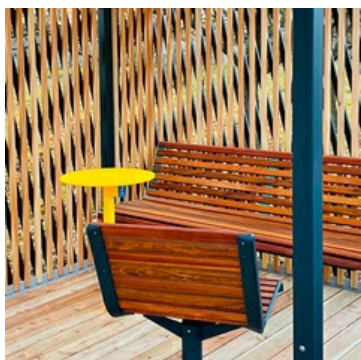

## PRÉSENTATION

Structure cubique dessinée pour l'utilisation la plus variée dans tout type d'espace public. Le cadre durable et solide est la base pour une transformation caméléon presque illimitée. Une cellule fermée entourée de bois vous isole du monde extérieur, le mur à persiennes transforme la cachette en une transparence totale en une seule fois, et l'effet anti-bruit est offert par un remplissage en dalles de béton. Ou préférez-vous les plantes qui grimpent aux murs?

La détente est assurée par des chaises longues, une table à manger avec des bancs, un lit pour rêver ou, au contraire, un bureau extérieur avec l'éclairage LED et le chargement USB. Et ceci est juste une fraction de ce que vous pouvez trouver à l'intérieur. Cuby peut être installé indépendamment ou être connecté dans des assemblages multi-éléments, être ancré sous le pavage ou en surface. C'est une réponse forte à la demande de plus d'intimité dans l'espace public - et plus encore.

- Châssis porteur en acier entièrement galvanisé avec remplissage mural en divers matériaux allant des lattes de bois, du métal déployé aux panneaux de particules liés au ciment.
- Le sol peut être constitué de planches de bois, d'un toit à lattes de bois de type pergola, d'un ensemble de toiture végétalisée ou de verre de sécurité trempé, éventuellement avec des cellules photovoltaïques intégrées.

## AVANTAGES-CLÉS

- Un abri ludique et original
- Modulable
- Nombreuses variantes de finition
- Structure en acier