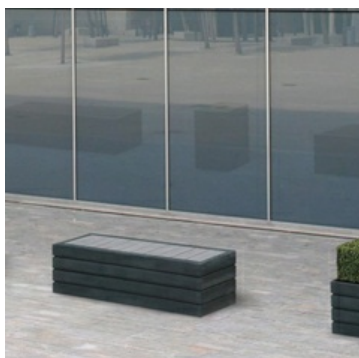

FICHE TECHNIQUE

CORBEILLE AGORA

**Forme**

carré

Matériau

plastique recyclé

Dimensions

450x450x800mm

Couleur

Beige, Brun, Gris, and Noir

PRÉSENTATION

La corbeille Agora est entièrement réalisée en plastique recyclé de haute qualité. Vous trouvez [ici](#) plus d'informations sur ce matériau aux nombreuses propriétés.

La corbeille existe dans 4 coloris différents : brun, noir, beige ou gris.

Elle est disponible avec ou sans seau intérieur et s'installe à l'aide de 2 tiges d'ancrage (non comprises).

AVANTAGES-CLÉS

- Réalisée en plastique recyclé
- Résistante à l'eau, aux UV et aux intempéries
- Disponible en 4 coloris